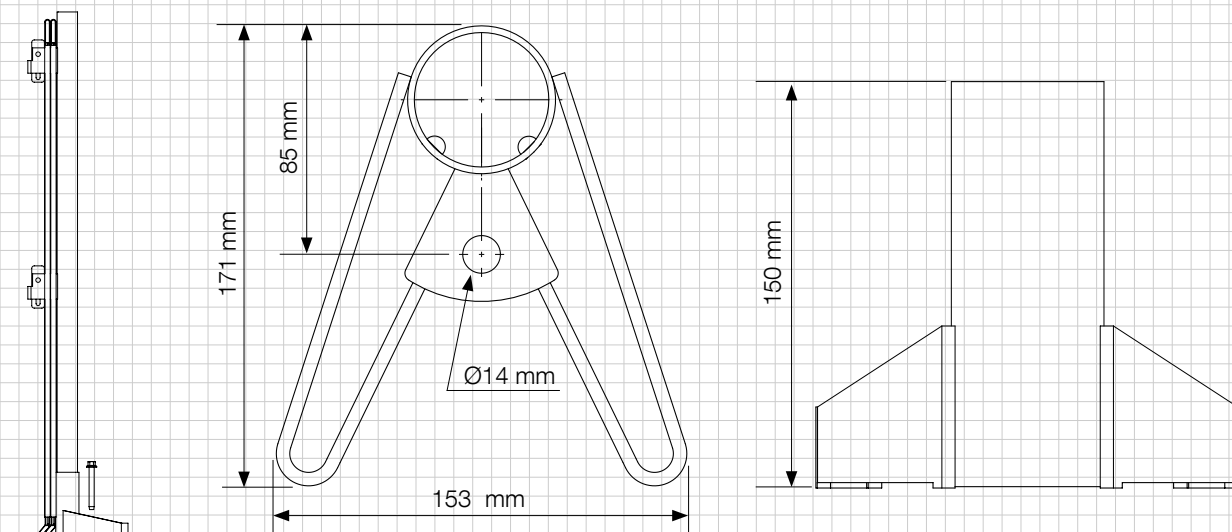

▲ STOLPFOT

▲ ARTIKKELNUMMER: 912105

- ▲ INTEGRERT STOLPELÅS
- ▲ FLERE SKRUALTERNATIVER
- ▲ VARMFORZINKED
- ▲ VEKT 1,1 KG
- ▲ MONTASJE MED C/C UPP TILL 2,4 M
- ▲ STØPEBESKYTTELSE I HDPE
  ART.NR. 911140
- ▲ LEVERES 100 ST. I STABELBAR KASSE
- ▲ EN13374 A