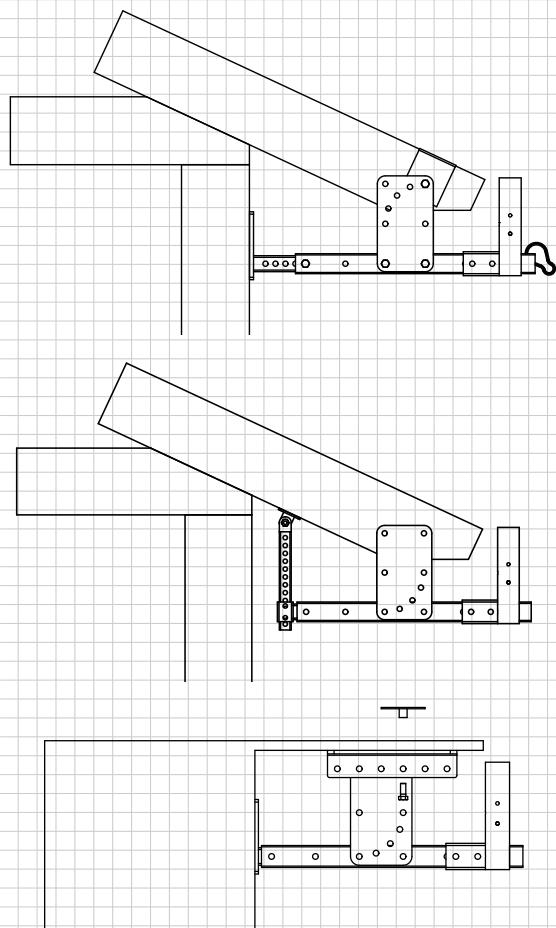

▲ FLEX TAKFESTEN

▲ ARTIKKELNUMMER: 914123, 914125, 914124

FLEX TAKFOTFESTE

(ART.NR. 914123)

FLEX TAKFOTFESTE MED MOTHOLD

(ART.NR. 914125)

FLEX GAVELFESTE

(ART.NR. 914124)

▲ JUSTERBART FESTE

▲ KONFIGURERES ETTER BEHOV

▲ ROBUST OG SLITESTERKT

▲ GALVANISERTE KOMPONENTER

▲ VEKT FRA 5,1 KG

Flex Takfeste inngår i SafetyRespect Flexsystem som er modulbasert og tilpasningsdyktig. Det finnes løsninger for ulike behov. Festet gir et fritt arbeidsområde. Under arbeidet kan avstanden mellom fasaden og fallsikringen enkelt justeres. Mer info finnes i vår brukermanual.