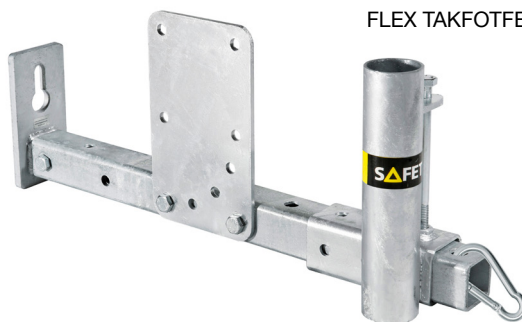

▲ FLEX TAKFESTEN

▲ ARTIKKELNUMMER: 914123, 914125, 914124

FLEX TAKFOTFESTE

(ART.NR. 914123)

FLEX TAKFOTFESTE MED MOTHOLD

(ART.NR. 914125)

FLEX GAVELFESTE

(ART.NR. 914124)

▲ JUSTERBART FESTE

▲ KONFIGURERES ETTER BEHOV

▲ ROBUST OG SLITESTERKT

▲ GALVANISERTE KOMPONENTER

▲ VEKT FRA 5,1 KG

Flex Takfeste inngår i SafetyRespect Flexsystem som er modulbasert og tilpasningsdyktig. Det finnes løsninger for ulike behov. Festet gir et fritt arbeidsområde. Under arbeidet kan avstanden mellom fasaden og fallsikringen enkelt justeres. Mer info finnes i vår brukermanual.

FLEX TAKFOTFESTE

FLEX TAKFOTFESTE MED MOTHOLD

FLEX GAVELFESTE