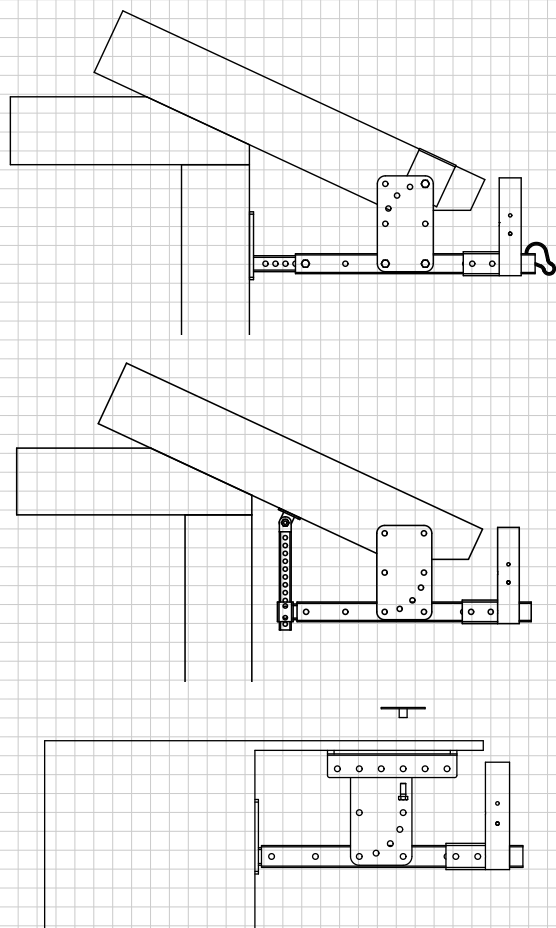

### FLEX GAVELFESTE

(ART.NR. 914124)

▲ JUSTERBART FESTE

▲ KONFIGURERES ETTER BEHOV

▲ ROBUST OG SLITESTERKT

▲ GALVANISERTE KOMPONENTER

▲ VEKT FRA 5,1 KG

Flex Takfeste inngår i SafetyRespect Flexsystem som er modulbasert og tilpasningsdyktig. Det finnes løsninger for ulike behov. Festet gir et fritt arbeidsområde. Under arbeidet kan avstanden mellom fasaden og fallsikringen enkelt justeres. Mer info finnes i vår brukermanual.